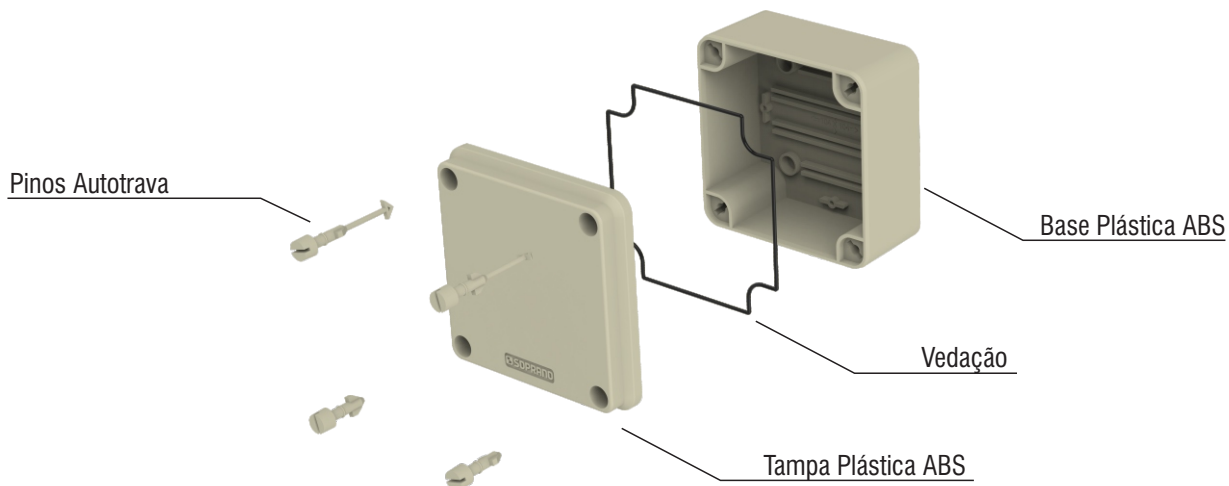

■ Composição do Produto