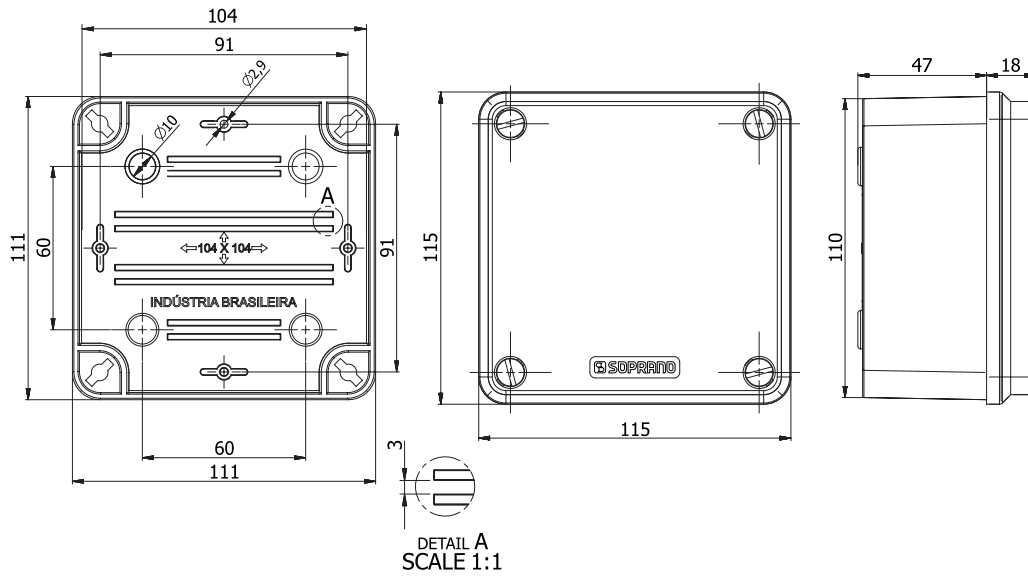

■ Código e Descrição do Produto

05038.2001.01	Caixa Multiuso Plástica 104 x 104 x 54
05038.2002.01	Caixa Multiuso Plástica 125 x 85 x 54
05038.2003.01	Caixa Multiuso Plástica 152 x 109 x 67
05038.2004.01	Caixa Multiuso Plástica 180 x 145 x 84
05038.2005.01	Caixa Multiuso Plástica 240 x 190 x 90

■ Dados Técnicos

Composição	01-Tampa c/ Vedação 01-Base 04-Parafusos Plásticos
------------	--

■ Características Gerais

- IK7 Alta resistência ao impacto.
- IP55 Índice de proteção.
- Composto em ABS auto extingüível proporcionando maior durabilidade e resistência.
- Montagem em superfícies planas de sobrepor.
- Alta resistência a impacto.
- Permite a personalização de furação na parte frontal, proporcionando diversas combinações específicas para cada instalação elétrica.

■ Composição do Produto

Dimensões do Produto

05038.2001.01 - Caixa Multiuso Plástica 104 x 104 x 54

05038.2002.01 - Caixa Multiuso Plástica 125 x 85 x 54

05038.2003.01 - Caixa Multiuso Plástica 152 x 109 x 67

■ Dimensões do Produto

05038.2004.01 - Caixa Multiuso Plástica 180 x 145 x 84

05038.2005.01 - Caixa Multiuso Plástica 240 x 190 x 90