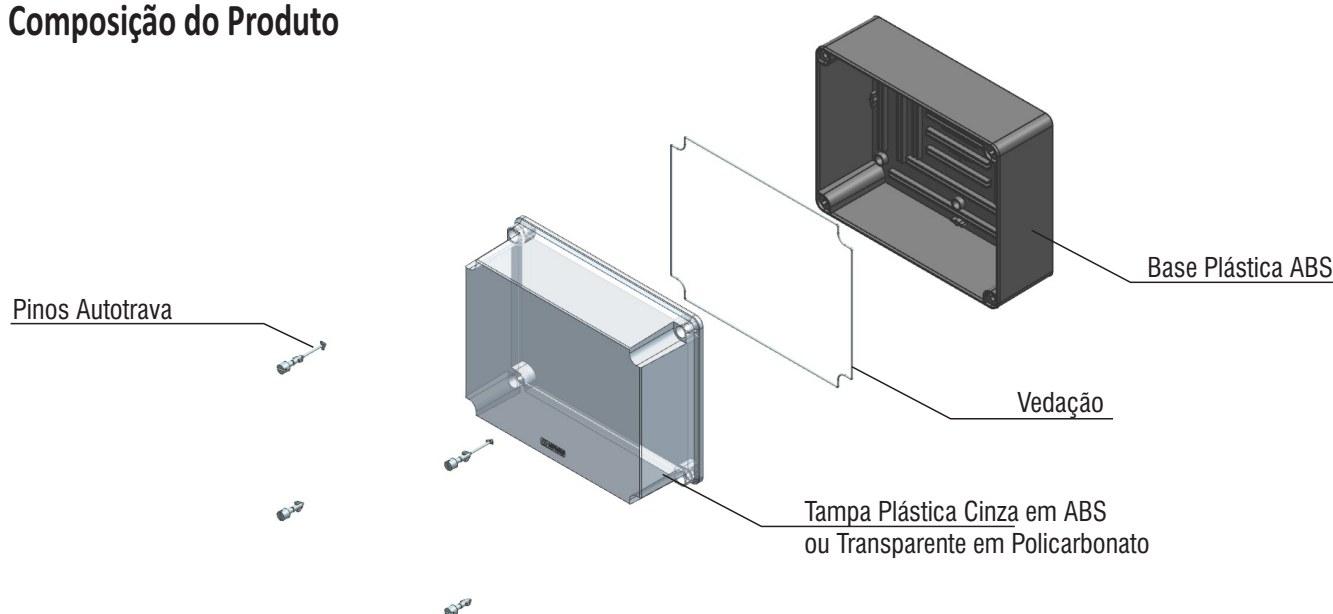

■ Código e Descrição do Produto

05038.2005.03 Caixa Plástica Multiuso Tampa Alta Transparente 240 x 190 x 156

05038.2005.04 Caixa Plástica Multiuso Tampa Alta Cinza 240 x 190 x 156

■ Dados Técnicos

Composição	01-Tampa Alta c/ Vedação 01-Base 04-Parafusos Plásticos
------------	---

■ Características Gerais

IK7 Alta resistência ao impacto.

IP55 Índice de proteção.

Composto em ABS auto extingüível proporcionando maior durabilidade e resistência.

Tampa transparente em Policarbonato.

Montagem em superfícies planas de sobrepor.

Certifique que o circuito elétrico esteja desligado durante a instalação do produto conforme especifica NR10.

■ Acessórios não inclusos, opcionais.

05438.0001.01 - CONJUNTO SUPORTE 08 CAIXA MULTIUSO

05438.0002.01 - CONJUNTO SUPORTE 12 CAIXA MULTIUSO

■ Composição do Produto

■ Dimensões do Produto

05038.2005.03/04 - Caixa Plástica Multiuso Tampa Alta 240 x 190 x 156